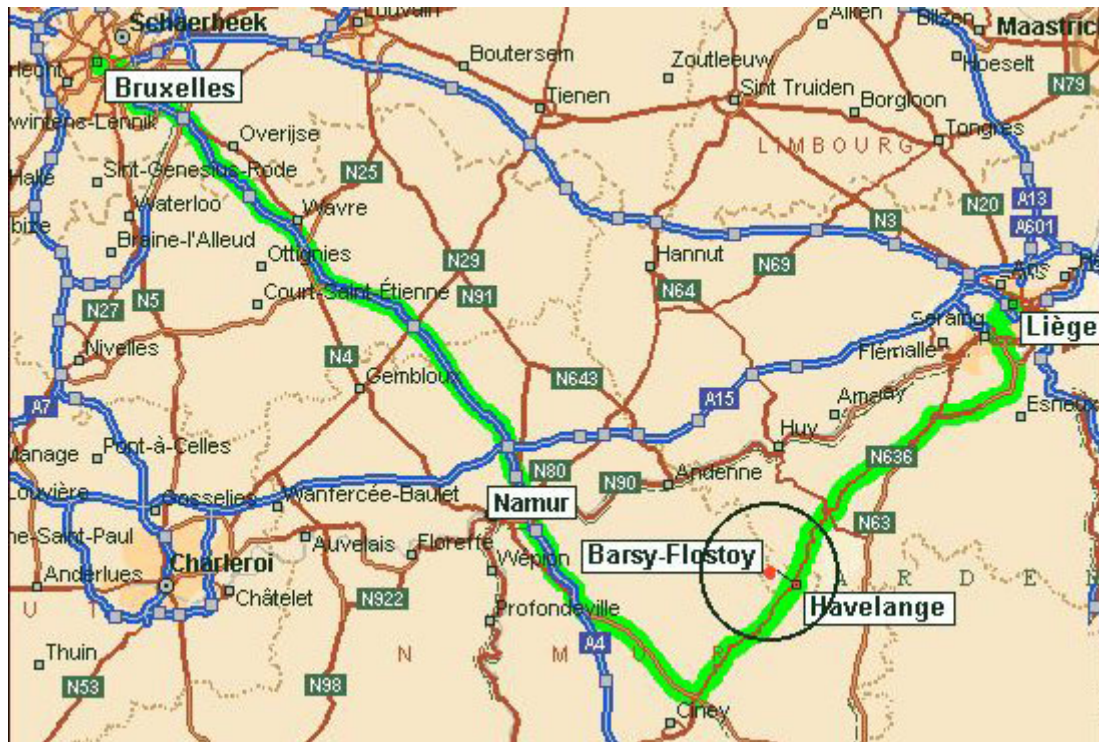

MUSEE MONOPOLI : localisation.

Musée « MONOPOLI »

Renato Monopoli

Rue du Musée, 10 à 5370 Bary

Tél : 083 /61 24 70 - 02 / 725 09 22

Mail : musee@musee-monopoli.be

Site : www.musee-monopoli.be

Ouvert sur rendez-vous du 1er mars au 31 octobre